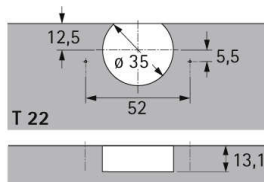

## Seleкта Topf T22 0077734

Hettich Topf TH 32 Seleкта zum anschrauben vernickelt 0077734 (9159484.01)

**Art. Nr.:** E0077734 **Abmessungen:** 0,0 x 0,0 x 0,0 mm (L x B x H)

**Web ID:** 931TBHB077734 **Verpackungseinheit:** 1 Stück

### Links zum Artikel

- Cadenas Zeichnung
- Artikeldaten 2D/3D (DWG/DXF)
- Bohrbild 2D (DXF)