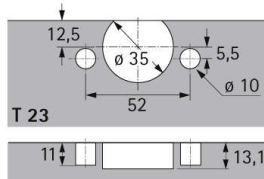

## Seleкта Topf T23 0077735

Seleкта Topf T23 0077735  
z.Eindrücken vernickelt

**Art. Nr.:** E0077735      **Abmessungen:** 0,0 x 0,0 x 0,0 mm (L x B x H)

**Web ID:** 931TBHB077735      **Verpackungseinheit:** 1 Stück

**EAN:** 4023149601675      **Mind. Bestellmenge:** 1 Stück

**Produktdetails**

Gewicht: 0,04 kg  
WF93Merkmal: Scharniertopf  
WF93Montage: zum Einpressen  
Anbruch: Ja  
Material: Zinkdruckguss  
Oberflaeche: vernickelt  
Topf TH 33

**Links zum Artikel**

- Cadenas Zeichnung
- Artikeldaten 2D/3D (DWG/DXF)
- Bohrbild 2D (DXF)

**Downloads zum Artikel**

- Seleкта\_Pro\_2000\_Topf\_Freisteller\_shop\_1.jpg