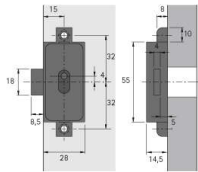

PRODUKTDATENBLATT

Drehstangenschloß 0072218

Drehstangenschloß 0072218
einf.Schliess.Kompl,D25,links

Art. Nr.: E0072218 **Abmessungen:** 0,0 x 0,0 x 0,0 mm (L x B x H)

Web ID: 932DSHB072218 **Verpackungseinheit:** 1 Stück

EAN: 4023149722189 **Mind. Bestellmenge:** 1 Stück

Produktdetails

Gewicht: 0,08 kg

WF93Produktbezeichnung: Drehstangenschloss

Anbruch: Ja

Bohrdurchmesser: 18 mm

Material: Ganzmetall

Oberfläche: vernickelt

Drehstangenschloss Zum Anschrauben, 25mm, Links

- Links oder rechts schließend
- Vernickelt
- Zubehör bitte separat bestellen
- Schlüssel / Schlüsselbuchsen bitte separat bestellen