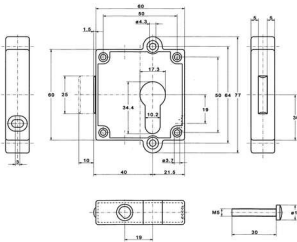

## Junie Drehstangenschloss 7403

Junie Drehstangenschloss 7403  
40mm PZ gelocht  
7403.40002

**Art. Nr.:** E324042      **Abmessungen:** 0,0 x 0,0 x 0,0 mm (L x B x H)  
**Web ID:** 932DSJU7403      **Verpackungseinheit:** 1 Stück  
**EAN:** 4021677059203      **Mind. Bestellmenge:** 1 Stück

### Produktdetails

Gewicht: 0,2 kg

WF93Produktbezeichnung: Drehstangenschloss

- Drehstangenschlösser 7403 PZ-gelocht
- Kasten Metall vernickelt, passend für Profilzylinder
- umstellbar von rechts auf links
- Zylinderbefestigung durch Schraube von der Stirnseite her
- für Profilstangen  $\varnothing$  8 mm axial verstellbar
- mit Anschraubösen für Schlüsselschilder 7424 / 7425