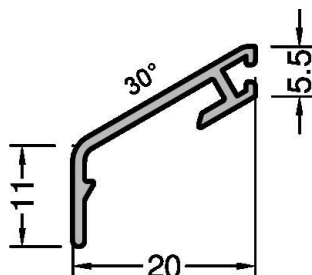

## Gutmann Flügelabdeckprofil FP 7605 EV1

Flügelabdeckprofil FP 7605  
silber EV 1 734567

**Art. Nr.:** E9450873      **Abmessungen:** 0,0 x 0,0 x 0,0 mm (L x B x H)  
**Web ID:** 948AFGWFP7605EV1      **Verpackungseinheit:** 6 Lfd. m  
**EAN:** 4021036102847      **Mind. Bestellmenge:** 6 Lfd. m