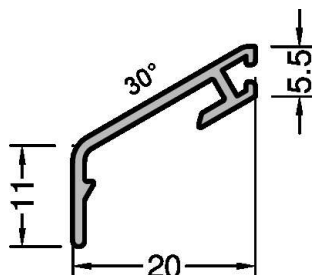

## Gutmann Flügelabdeckprofil FP 7605 G214

Flügelabdeckprofil FP 7605

mittelbronze G214 734574

**Art. Nr.:** E9440874**Abmessungen:** 0,0 x 0,0 x 0,0 mm (L x B x H)**Web ID:** 948AFGWFP7605G214 **Verpackungseinheit:** 6 Lfd. m**EAN:** 4021036734574**Mind. Bestellmenge:** 6 Lfd. m**Produktdetails**