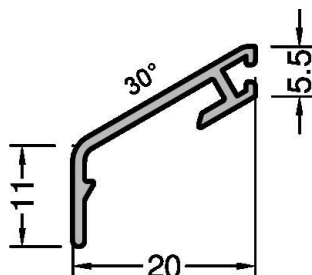

PRODUKTDATENBLATT

Gutmann Flügelabdeckprofil FP 7605 G216

Flügelabdeckprofil FP 7605
dunkelbronze G216 734581

Art. Nr.: E9430875 **Abmessungen:** 0,0 x 0,0 x 0,0 mm (L x B x H)
Web ID: 948AFGWFP7605G216 **Verpackungseinheit:** 6 Lfd. m
EAN: 4021036734581 **Mind. Bestellmenge:** 6 Lfd. m

Produktdetails

Gewicht: 1 kg

Die Flügelabdeckprofile von Gutmann sind aus robustem Aluminium gefertigt und schützen Holz am unteren Flügelquerstück, das sonst stark Umwelteinflüssen wie Niederschlag und UV-Strahlung ausgesetzt wäre. Die Abdeckprofile können an neuen Fenstern angebracht werden, aber auch an sanierten Fenstern nachgerüstet werden. Das Sortiment umfasst außerdem Endkappen für links und rechts sowie Klipshalter. Die Flügelabdeckprofile sind in Silber, Mittelbronze und Dunkelbronze erhältlich.