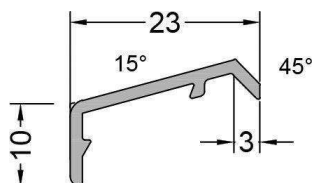

PRODUKTDATENBLATT

Gutmann Flügelabdeckprofil FP 18 EV1

Flügelabdeckprofil FP 18
silber EV 1 735243

Art. Nr.: E9420876 **Abmessungen:** 0,0 x 0,0 x 0,0 mm (L x B x H)
Web ID: 948AFGWFP18EV1 **Verpackungseinheit:** 6 Lfd. m
EAN: 4021036735243 **Mind. Bestellmenge:** 6 Lfd. m

Produktdetails

Gewicht: 1 kg

Die Flügelabdeckprofile von Gutmann sind aus robustem Aluminium gefertigt und schützen Holz am unteren Flügelquerstück, das sonst stark Umwelteinflüssen wie Niederschlag und UV-Strahlung ausgesetzt wäre. Die Abdeckprofile können an neuen Fenstern angebracht werden, aber auch an sanierten Fenstern nachgerüstet werden. Das Sortiment umfasst außerdem Endkappen für links und rechts sowie Klipshalter. Die Flügelabdeckprofile sind in Silber, Mittelbronze und Dunkelbronze erhältlich.