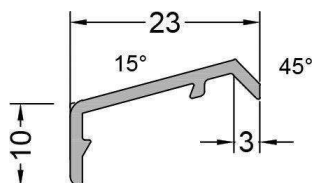

PRODUKTDATENBLATT

Gutmann Flügelabdeckprofil FP 18 G214

Flügelabdeckprofil FP 18
mittelbronze G214 735441

Art. Nr.: E9410877 **Abmessungen:** 0,0 x 0,0 x 0,0 mm (L x B x H)
Web ID: 948AFGWFP18G214 **Verpackungseinheit:** 6 Lfd. m
EAN: 4021036735441 **Mind. Bestellmenge:** 6 Lfd. m

Produktdetails

Gewicht: 1 kg

Die Flügelabdeckprofile von Gutmann sind aus robustem Aluminium gefertigt und schützen Holz am unteren Flügelquerstück, das sonst stark Umwelteinflüssen wie Niederschlag und UV-Strahlung ausgesetzt wäre. Die Abdeckprofile können an neuen Fenstern angebracht werden, aber auch an sanierten Fenstern nachgerüstet werden. Das Sortiment umfasst außerdem Endkappen für links und rechts sowie Klipshalter. Die Flügelabdeckprofile sind in Silber, Mittelbronze und Dunkelbronze erhältlich.