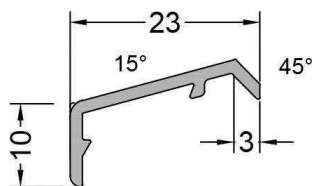

## Gutmann Flügelabdeckprofil FP 18 G216

Flügelabdeckprofil FP 18  
dunkelbronze G216 735458

**Art. Nr.:** E9400878      **Abmessungen:** 0,0 x 0,0 x 0,0 mm (L x B x H)  
**Web ID:** 948AFGWFP18G216      **Verpackungseinheit:** 6 Lfd. m  
**EAN:** 4021036735458      **Mind. Bestellmenge:** 6 Lfd. m