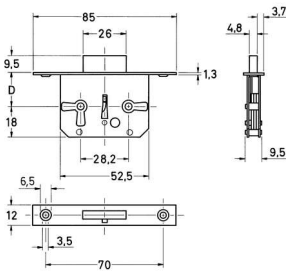

PRODUKTDATENBLATT

Junie Einsteckschloß 665/35mm

Junie Einsteckschloß 665/35mm
Zuh.1-6 B8x6

Art. Nr.: E380747 **Abmessungen:** 0,0 x 0,0 x 0,0 mm (L x B x H)

Web ID: 932ESJU66535 **Verpackungseinheit:** 1 Stück

EAN: 4021677001691 **Mind. Bestellmenge:** 1 Stück

Produktdetails

Gewicht: 0,2 kg

WF93Produktbezeichnung: Einsteckschloß