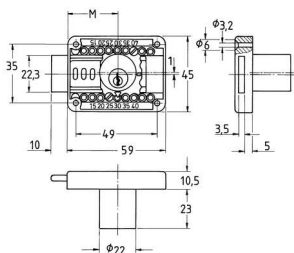

PRODUKTDATENBLATT

Junie Zyl.Aufschraubschl.2828N

Junie Zyl.Aufschraubschl.2828N
N.mt versch.Schl.D15-40 ZL23mm

Art. Nr.: E370970 **Abmessungen:** 0,0 x 0,0 x 0,0 mm (L x B x H)
Web ID: 932ZAJU2828N **Verpackungseinheit:** 1 Stück
EAN: 4021677006825 **Mind. Bestellmenge:** 1 Stück

Produktdetails

Gewicht: 0,2 kg
WF93Produktbezeichnung: Aufschraubschloss
 Riegelschlösser 2828 „mit Zylinder“

Kasten Metall vernickelt; Messing matt vernickelter Stiftzylinder; 2 Schlüssel, 1 Rosette matt vernickelt. Einstellbar von 15 - 40 mm bis Mitte Zylinder sowie umstellbar auf rechts, links, unten (Iad) und oben (Klappe). Zylinderstellung bei Lieferung = M 30 mm rechts. Für Hauptschlüsselanlagen geeignet.