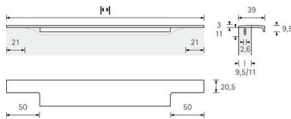

## Möbelgriff Lamezia Aluminium

Möbelgriff Lamezia  
Aluminium elox.  
9105832

**Art. Nr.:** E9105832      **Abmessungen:** 595,0 x 39,0 x 9,5 mm (L x B x H)  
**Web ID:** 937MGHB9105832      **Verpackungseinheit:** 1 Stück  
**EAN:** 4023149043789      **Mind. Bestellmenge:** 1 Stück

### Produktdetails

**Gewicht:** 0,19 kg  
**WF93Produktbezeichnung:** Möbelgriff  
**Farbe:** Aluminium eloxiert  
**Material:** Aluminium

**Griffleiste Lamezia , L 595 mm, Aluminium eloxiert**