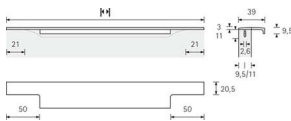

PRODUKTDATENBLATT

Möbelgriff Lamezia Aluminium

Möbelgriff Lamezia Aluminium elox.
9105835

Art. Nr.: E9105835 **Abmessungen:** 995,0 x 39,0 x 9,5 mm (L x B x H)
Web ID: 937MGHB9105835 **Verpackungseinheit:** 1 Stück
EAN: 4023149043826 **Mind. Bestellmenge:** 1 Stück

Produktdetails

Gewicht: 0,35 kg
WF93Produktbezeichnung: Möbelgriff
Farbe: Aluminium eloxiert
Material: Aluminium
Griffleiste Lamezia , L 995 mm, Aluminium eloxiert

Links zum Artikel

- [Artikel Daten 2D/3D \(DWG/DXF\)](#)