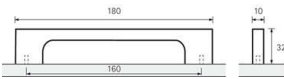

PRODUKTDATENBLATT

Möbelgriff Carolina Edelstahl

Möbelgriff Carolina Edelstahl
Optik BA=160 mm
9080859

Art. Nr.: E9080859 **Abmessungen:** 180,0 x 10,0 x 32,0 mm (L x B x H)
Web ID: 937MGHB9080859 **Verpackungseinheit:** 1 Stück
EAN: 4023149178597 **Mind. Bestellmenge:** 1 Stück

Produktdetails

Gewicht: 0,07 kg
WF93Produktbezeichnung: Möbelgriff
Bohrabstand: 160
Farbe: Edelstahl Optik
Material: Zink
Griff Carolina, •-• 160 mm, Edelstahl Optik gebürstet

Links zum Artikel

- [Artikel Daten 2D/3D \(DWG/DXF\)](#)