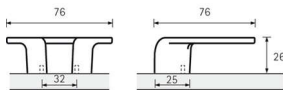

PRODUKTDATENBLATT

Möbelgriff Tolfo Chrom glanz

Möbelgriff Tolfo Chrom glanz
BA=32 mm
9097900

Art. Nr.: E9097900 **Abmessungen:** 76,0 x 76,0 x 26,0 mm (L x B x H)
Web ID: 937MGHB9097900 **Verpackungseinheit:** 1 Stück
EAN: 4023149368769 **Mind. Bestellmenge:** 1 Stück

Produktdetails

Gewicht: 0,13 kg
WF93Produktbezeichnung: Möbelgriff
Bohrabstand: 32
Farbe: Chrom glanz
Material: Zink
Griff Tolfo, •-• 32 mm, Verchromt glanz

Links zum Artikel

- [Artikeldaten 2D/3D \(DWG/DXF\)](#)