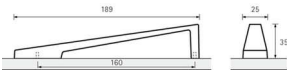

PRODUKTDATENBLATT

Möbelgriff Rialto Edelstahl

Möbelgriff Rialto Edelstahl
Optik BA=160 mm 9097950

Art. Nr.: E9097950 **Abmessungen:** 189,0 x 25,0 x 35,0 mm (L x B x H)
Web ID: 937MGHB9097950 **Verpackungseinheit:** 1 Stück
EAN: 4023149368790 **Mind. Bestellmenge:** 1 Stück

Produktdetails

Gewicht: 0,15 kg
WF93Produktbezeichnung: Möbelgriff
Bohrabstand: 160
Farbe: Edelstahl Optik
Material: Zink
Griff Rialto, •-• 160 mm, Edelstahl Optik gebürstet

Links zum Artikel

- Artikeldaten 2D/3D (DWG/DXF)