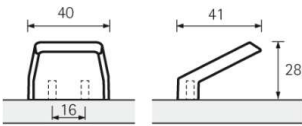

PRODUKTDATENBLATT

Möbelknopf Milo Chrom glanz

Möbelknopf Milo Chrom glanz
BA=16 mm
9105793

Art. Nr.: E9105793 **Abmessungen:** 40,0 x 41,0 x 28,0 mm (L x B x H)
Web ID: 937MGHB9105793 **Verpackungseinheit:** 1 Stück
EAN: 4023149043468 **Mind. Bestellmenge:** 1 Stück

Produktdetails

Gewicht: 0,05 kg
WF93Produktbezeichnung: Möbelknopf
Bohrabstand: 16
Durchmesser: 41 mm
Farbe: Chrom glanz
Material: Zink
Knopf Milo, •-• 16 mm, Verchromt glanz

Links zum Artikel

- Artikeldaten 2D/3D (DWG/DXF)