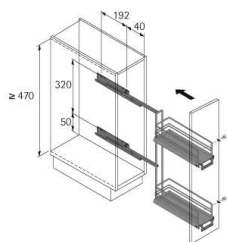

Set besteht aus:

- Komplettbeschlag mit Führungen

Downloads zum Artikel

- selection_954-955_6.pdf