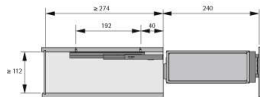

Set besteht aus:

- Komplettbeschlag mit Führungen

Downloads zum Artikel

- selection_954-955_6.pdf