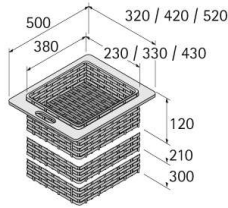

PRODUKTDATENBLATT

Weidekorb mit Holzrahmen

Weidekorb mit Holzrahmen
0041901 520x500x210mm

Art. Nr.: E0041901 **Abmessungen:** 0,0 x 0,0 x 0,0 mm (L x B x H)
Web ID: 933FUHB041901 **Verpackungseinheit:** 1 Stück
EAN: 4023149419010 **Mind. Bestellmenge:** 1 Stück

Produktdetails

Gewicht: 1 kg

Korpusbreite: 600 mm

Anbruch: Nein

Weidenkörbe mit Holzrahmen, 520 x 500 x 210 mm

- Mit Holzrahmen und integrierter Griffschale
- Für Schrankbreiten 400, 500 und 600 mm
- Lichte Mindestkorpustiefe 500 mm
- Mit Auszugssicherung
- Holzrahmen Buche massiv