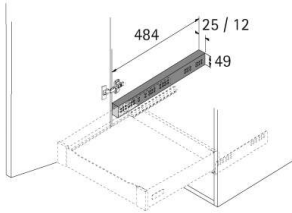

PRODUKTDATENBLATT

Distanzleiste Kunststoff weiß 25x484x49 mm

Distanzleiste Kunststoff weiß
25x484x49 mm 0013952

Art. Nr.: E0013952 **Abmessungen:** 0,0 x 0,0 x 0,0 mm (L x B x H)

Web ID: 933HB013952 **Verpackungseinheit:** 1 Stück

EAN: 4023149139529 **Mind. Bestellmenge:** 1 Stück

Produktdetails

Gewicht: 0,16 kg

Anbruch: Nein

Distanzleiste, 25 x 484 x 49

- Passend für Auszugsführungen Quadro und Rollenführungen FR
- Zur Überbrückung des Scharniereinsprungs beim Einsatz von Innenauszügen
- Um höhere Distanzen zu erreichen, können mehrere Leisten übereinander montiert werden
- Die Distanzleisten sind auch als Toleranzausgleich einsetzbar
- Kunststoff weiß