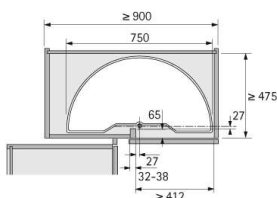

### Eckschrankschrankdrehbeschlag

Eckschrankschrankdrehbeschlag  
D 850 mm, Stahl verchromt 0049219

**Art. Nr.:** E0049219      **Abmessungen:** 0,0 x 0,0 x 0,0 mm (L x B x H)  
**Web ID:** 933HB049219      **Verpackungseinheit:** 1 Stück  
**EAN:** 4023149867514      **Mind. Bestellmenge:** 1 Stück

#### Produktdetails

Gewicht: 8,62 kg  
Anbruch: Nein  
Durchmesser: 850 mm  
Oberfläche: verchromt  
Eckschrankschrank-Drehbeschlag

- Für Eckunterschranke, Korpusmaß 900 mm oder 1000 mm
- Einbauhöhe 730 mm
- Achse individuell kürzbar
- Befestigung der Lager am Eckpfosten
- Höhenpositionierung der Drehböden schnell und einfach über umsteckbare Auflager
- Belastbarkeit 15 kg / Boden
- Arena STYLE / CLASSIC Halbkreisdrehböden Holzboden, melaminharzbeschichtet weiß mit rutschhemmender Speziallackierung
- Reling Stahl

Set besteht aus:

- 2 Stück Halbkreisdrehböden
- 1 Stück Achse
- 1 Stück Beschlag-Set

#### Links zum Artikel

- Cadenas Zeichnung
- Artikeldaten 2D/3D (DWG/DXF)