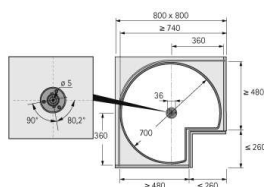

### Eckschrankdrehbeschlag Arena CLASSIC

Eckschrankdrehbeschlag Arena CLASSIC, D 820 mm, Reling verchromt, mit Dreiviertelkreisdrehböden  
0070554

**Art. Nr.:** E0070554      **Abmessungen:** 0,0 x 0,0 x 0,0 mm (L x B x H)  
**Web ID:** 933HB070554      **Verpackungseinheit:** 1 Stück  
**EAN:** 4023149842443      **Mind. Bestellmenge:** 1 Stück

#### Produktdetails

Gewicht: 15,17 kg  
Anbruch: Nein  
Durchmesser: 820 mm  
Oberfläche: verchromt

Arena CLASSIC Dreiviertelkreis-Drehboden 820 mm, verchromt

- Für Eckunterschranke, Korpusmaß 800 x 800 mm oder 900 x 900 mm
- Einbauhöhe variabel - die Mittelachse kann von 839 - 889 mm verstellt oder auch auf jede beliebige Länge gekürzt werden
- Höhenpositionierung der Drehböden schnell und einfach über umsteckbare Auflager
- Belastbarkeit 15 kg / Boden
- Bei Arena STYLE / CLASSIC Dreiviertelkreisdrehböden Holzboden, melaminharzbeschichtet weiß mit rutschhemmender Speziallackierung
- Reling Stahl

Set besteht aus:

- 2 Stück Dreiviertelkreisdrehböden
- 1 Stück höhenverstellbare Achse
- 1 Stück Beschlag-Set

#### Links zum Artikel

- Cadenas Zeichnung
- Artikeldaten 2D/3D (DWG/DXF)