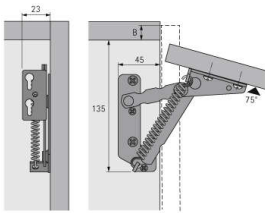

## Klappenbeschlag Lift Junior, Federkraft b. 14kg Paar

Klappenbeschlag Lift Junior  
0040722 Federkraft b.14kg Paar

**Art. Nr.:** E0040722      **Abmessungen:** 0,0 x 0,0 x 0,0 mm (L x B x H)  
**Web ID:** 933KSHB040722      **Verpackungseinheit:** 1 Paar  
**EAN:** 4023149407222      **Mind. Bestellmenge:** 1 Paar

### Produktdetails

Gewicht: 0,32 kg

Anbruch: Ja

Oberfläche: vernickelt

Lift Junior 140N, 2.5kg

- Für Holzfronten oder Holzrahmenfronten
- Klappenmaße: Höhe 200 - 500 mm, Breite 300 - 1000 mm
- Stahl vernickelt

### Links zum Artikel

- Cadenas Zeichnung
- Artikeldaten 2D/3D (DWG/DXF)