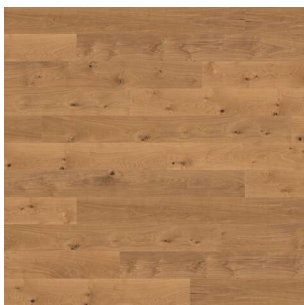

### Haro Parkett 4000 TC, LD Eiche Sauvage str. 4V

Haro Parkett 4000 Top Connect,  
Landhausdiele Eiche Sauvage str. 4V, naturaLin plus,  
Nutzschicht 3,5 mm,  
8 Stück/Paket = 3,17 qm,  
32 Pakete/Palette = 101,44 qm,  
70% PEFC zertifiziert, DNVSE-PEFC-COC-349,  
528695

#### Produktdetails

Gewicht: 2,94 kg

WF30Anwendungszweck: Innenausbau

WF30Farbe: Braun

Die Natürlichkeit und Wärme des Werkstoffes Holz hat spürbare Auswirkungen auf die Wohnatmosphäre und nachhaltigen Einfluss auf die Lebensqualität. Ob mit Landhausdiele, Schiffsboden oder der Breitdiele Plaza, lassen Sie sich begeistern und inspirieren für Ihr Zuhause. Von der Küche, über Wohnzimmer, Kinderzimmer und Diele bis ins Bad – die HARO Parkettbodenbeläge machen überall eine gute Figur.