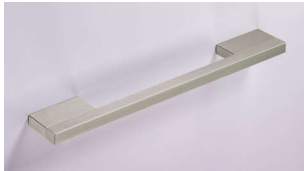

## Möbelgriff Imperia Edelstahl Optik

Möbelgriff Imperia  
Edelstahl Optik gebürstet  
BA=224 mm  
9995586

**Art. Nr.:** E9995586 **Abmessungen:** 252,0 x 9,0 x 35,0 mm (L x B x H)  
**Web ID:** 937MGHB9995586 **Verpackungseinheit:** 1 Stück  
**EAN:** 4023149716263 **Mind. Bestellmenge:** 1 Stück

### Produktdetails

Gewicht: 0,13 kg  
WF93Produktbezeichnung: Möbelgriff  
Bohrabstand: 224  
Farbe: Edelstahl Optik  
Material: Aluminium  
Griff Imperia, •-• 224 mm, Edelstahl Optik gebürstet