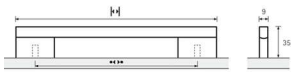

## Möbelgriff Imperia Edelstahl Optik

Möbelgriff Imperia  
Edelstahl Optik gebürstet  
BA=224 mm  
9995586

**Art. Nr.:** E9995586 **Abmessungen:** 252,0 x 9,0 x 35,0 mm (L x B x H)  
**Web ID:** 937MGHB9995586 **Verpackungseinheit:** 1 Stück  
**EAN:** 4023149716263 **Mind. Bestellmenge:** 1 Stück

### Produktdetails

Gewicht: 0,13 kg  
WF93Produktbezeichnung: Möbelgriff  
Bohrabstand: 224  
Farbe: Edelstahl Optik  
Material: Aluminium  
Griff Imperia, •-• 224 mm, Edelstahl Optik gebürstet