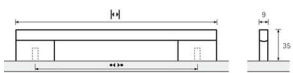

## Möbelgriff Imperia Edelstahl Optik

Möbelgriff Imperia  
Edelstahl Optik gebürstet  
BA=448 mm  
9995588

**Art. Nr.:** E9995588 **Abmessungen:** 476,0 x 9,0 x 35,0 mm (L x B x H)  
**Web ID:** 937MGHB9995588 **Verpackungseinheit:** 1 Stück  
**EAN:** 4023149716294 **Mind. Bestellmenge:** 1 Stück

## Produktdetails

Gewicht: 0,21 kg  
WF93Produktbezeichnung: Möbelgriff  
Bohrabstand: 448  
Farbe: Edelstahl Optik  
Material: Aluminium  
Griff Imperia, •-• 448 mm, Edelstahl Optik gebürstet