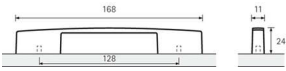

## Möbelgriff Evisa Edelstahl Optik

Möbelgriff Evisa  
Edelstahl Optik gebürstet  
BA=128 mm  
9113502

**Art. Nr.:** E9113502      **Abmessungen:** 168,0 x 11,0 x 25,0 mm (L x B x H)  
**Web ID:** 937MGHB9113502      **Verpackungseinheit:** 1 Stück  
**EAN:** 4023149998348      **Mind. Bestellmenge:** 1 Stück

### Produktdetails

Gewicht: 0,08 kg  
WF93Produktbezeichnung: Möbelgriff  
Bohrabstand: 128  
Farbe: Edelstahl Optik  
Material: Zink  
Griff Evisa, •-• 128 mm, Edelstahl Optik gebürstet