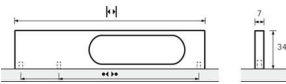

PRODUKTDATENBLATT

Möbelgriff Capua Edelstahl Optik

Möbelgriff Capua
Edelstahl Optik gebürstet
BA=160 mm
9112666

Art. Nr.: E9112666 **Abmessungen:** 172,0 x 7,0 x 34,0 mm (L x B x H)
Web ID: 937MGHB9112666 **Verpackungseinheit:** 1 Stück
EAN: 4023149157462 **Mind. Bestellmenge:** 1 Stück

Produktdetails

Gewicht: 0,08 kg
WF93Produktbezeichnung: Möbelgriff
Bohrabstand: 160
Farbe: Edelstahl Optik gebürstet
Material: Aluminium
Griff Capua, •-• 160 mm, Edelstahl Optik gebürstet

Links zum Artikel