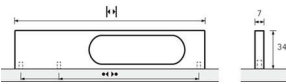

PRODUKTDATENBLATT

Möbelgriff Capua Edelstahl Optik

Möbelgriff Capua
Edelstahl Optik gebürstet
BA=416/460 mm
9064671

Art. Nr.: E9064671 **Abmessungen:** 472,0 x 7,0 x 34,0 mm (L x B x H)
Web ID: 937MGHB9064671 **Verpackungseinheit:** 1 Stück
EAN: 4023149002663 **Mind. Bestellmenge:** 1 Stück

Produktdetails

Gewicht: 0,28 kg
WF93Produktbezeichnung: Möbelgriff
Bohrabstand: 416/460
Farbe: Edelstahl Optik gebürstet
Material: Aluminium
Griff Capua, •-• 416 mm, Edelstahl Optik gebürstet

Links zum Artikel

- Cadenas Zeichnung
- Artikeldaten 2D/3D (DWG/DXF)

Downloads zum Artikel