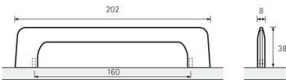

## Möbelgriff Suasa Chrom

Möbelgriff Suasa Chrom  
glanz BA=160 mm  
9112916

**Art. Nr.:** E9112916      **Abmessungen:** 202,0 x 8,0 x 38,0 mm (L x B x H)  
**Web ID:** 937MGHB9112916      **Verpackungseinheit:** 1 Stück  
**EAN:** 4023149005220      **Mind. Bestellmenge:** 1 Stück

**Produktdetails**

Gewicht: 0,17 kg  
WF93Produktbezeichnung: Möbelgriff  
Bohrabstand: 160  
Farbe: Chrom glanz  
Material: Zink  
Griff Suasa, •-• 160 mm, Verchromt glanz

**Links zum Artikel**

- [Artikeldaten 2D/3D \(DWG/DXF\)](#)