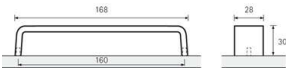

PRODUKTDATENBLATT

Möbelgriff Lucca Chrom

Möbelgriff Lucca Chrom
glanz BA=160 mm
9113510

Art. Nr.: E9113510 **Abmessungen:** 168,0 x 28,0 x 30,0 mm (L x B x H)
Web ID: 937MGHB9113510 **Verpackungseinheit:** 1 Stück
EAN: 4023149997761 **Mind. Bestellmenge:** 1 Stück

Produktdetails

Gewicht: 0,17 kg
WF93Produktbezeichnung: Möbelgriff
Bohrabstand: 160
Farbe: Chrom glanz
Material: Zink
Griff Lucca, •-• 160 mm, Verchromt glanz

Links zum Artikel

- Artikeldaten 2D/3D (DWG/DXF)