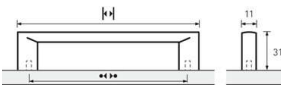

PRODUKTDATENBLATT

Möbelgriff Chalcis Edelstahl

Möbelgriff Chalcis Edelstahl
optik BA=128 mm
9113183

Art. Nr.: E9113183 **Abmessungen:** 141,0 x 11,0 x 31,0 mm (L x B x H)
Web ID: 937MGHB9113183 **Verpackungseinheit:** 1 Stück
EAN: 4023149994708 **Mind. Bestellmenge:** 1 Stück

Produktdetails

Gewicht: 0,11 kg
WF93Produktbezeichnung: Möbelgriff
Bohrabstand: 128
Farbe: Edelstahl Optik
Material: Zink
Griff Chalcis, •-• 128 mm, Edelstahl Optik

Links zum Artikel

- Artikeldaten 2D/3D (DWG/DXF)