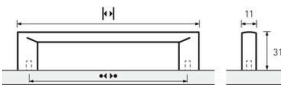

PRODUKTDATENBLATT

Möbelgriff Chalcis Edelstahl

Möbelgriff Chalcis Edelstahl
optik BA=288 mm
9113182

Art. Nr.: E9113182 **Abmessungen:** 301,0 x 11,0 x 31,0 mm (L x B x H)
Web ID: 937MGHB9113182 **Verpackungseinheit:** 1 Stück
EAN: 4023149994715 **Mind. Bestellmenge:** 1 Stück

Produktdetails

Gewicht: 0,18 kg
WF93Produktbezeichnung: Möbelgriff
Bohrabstand: 288
Farbe: Edelstahl Optik
Material: Zink
Griff Chalcis, •-• 288 mm, Edelstahl Optik

Links zum Artikel

- Artikeldaten 2D/3D (DWG/DXF)