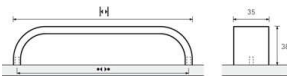

PRODUKTDATENBLATT

Möbelgriff Catana Aluminium

Möbelgriff Catana Aluminium
eloxiert BA=192 mm
9113733

Art. Nr.: E9113733 **Abmessungen:** 199,0 x 35,0 x 38,0 mm (L x B x H)
Web ID: 937MGHB9113733 **Verpackungseinheit:** 1 Stück
EAN: 4023149052040 **Mind. Bestellmenge:** 1 Stück

Produktdetails

Gewicht: 0,17 kg
WF93Produktbezeichnung: Möbelgriff
Bohrabstand: 192
Farbe: Aluminium eloxiert
Material: Aluminium
Griff Catana, •-• 192 mm, Aluminium eloxiert

Links zum Artikel

- [Artikeldaten 2D/3D \(DWG/DXF\)](#)