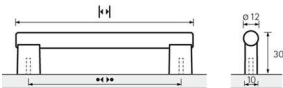

## Möbelgriff Viesta Edelstahl

Möbelgriff Viesta Edelstahl  
optik BA=96 mm  
9995497

**Art. Nr.:** E9995497      **Abmessungen:** 120,0 x 12,0 x 30,0 mm (L x B x H)  
**Web ID:** 937MGHB9995497      **Verpackungseinheit:** 1 Stück  
**EAN:** 4023149706721      **Mind. Bestellmenge:** 1 Stück

**Produktdetails**

Gewicht: 0,14 kg  
WF93Produktbezeichnung: Möbelgriff  
Bohrabstand: 96  
Durchmesser: 12 mm  
Farbe: Edelstahl Optik  
Material: Zink  
Griff Vieste, •-• 96 mm, Edelstahl Optik gebürstet