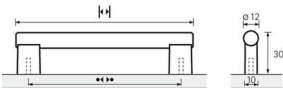

Links zum Artikel

- Cadenas Zeichnung
- Artikeldaten 2D/3D (DWG/DXF)

Downloads zum Artikel

- ProDecor_2020_18711_de_en_fr_nl.pdf