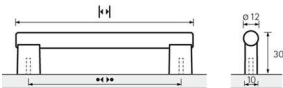

PRODUKTDATENBLATT

Möbelgriff Viesta Edelstahl

Möbelgriff Viesta Edelstahl
optik BA=160 mm
9995499

Art. Nr.: E9995499 **Abmessungen:** 184,0 x 12,0 x 30,0 mm (L x B x H)
Web ID: 937MGHB9995499 **Verpackungseinheit:** 1 Stück
EAN: 4023149865992 **Mind. Bestellmenge:** 1 Stück

Produktdetails

Gewicht: 0,2 kg
WF93Produktbezeichnung: Möbelgriff
Bohrabstand: 160
Durchmesser: 12 mm
Farbe: Edelstahl Optik
Material: Zink
Griff Vieste, •-• 160 mm, Edelstahl Optik gebürstet

Links zum Artikel