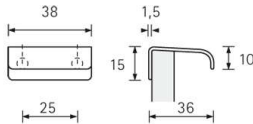

PRODUKTDATENBLATT

Möbelgriff Empoli Chrom glanz

Möbelgriff Empoli Chrom
glanz BA=25 mm
9995541

Art. Nr.: E9995541 **Abmessungen:** 38,0 x 33,0 x 10,0 mm (L x B x H)
Web ID: 937MGHB9995541 **Verpackungseinheit:** 1 Stück
EAN: 4023149715921 **Mind. Bestellmenge:** 1 Stück

Produktdetails

Gewicht: 0,03 kg
WF93Produktbezeichnung: Möbelgriff
Bohrabstand: 25
Farbe: Chrom glanz
Material: Messing
Griff Empoli, •-• 25 mm, Verchromt glanz

Links zum Artikel

- Cadenas Zeichnung
- Artikeldaten 2D/3D (DWG/DXF)