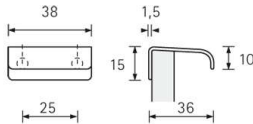

PRODUKTDATENBLATT

Möbelgriff Empoli Chrom matt

Möbelgriff Empoli Chrom
matt BA=25 mm
9995540

Art. Nr.: E9995540 **Abmessungen:** 38,0 x 33,0 x 10,0 mm (L x B x H)
Web ID: 937MGHB9995540 **Verpackungseinheit:** 1 Stück
EAN: 4023149715914 **Mind. Bestellmenge:** 1 Stück

Produktdetails

Gewicht: 0,03 kg
WF93Produktbezeichnung: Möbelgriff
Bohrabstand: 25
Farbe: Chrom matt
Material: Messing
Griff Empoli, •-• 25 mm, Verchromt matt

Links zum Artikel

- Cadenas Zeichnung
- Artikeldaten 2D/3D (DWG/DXF)