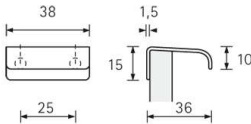

PRODUKTDATENBLATT

Möbelgriff Empoli Edelstahl Optik

Möbelgriff Empoli Edelstahl
Optik BA=25 mm
9995542

Art. Nr.: E9995542 **Abmessungen:** 38,0 x 33,0 x 10,0 mm (L x B x H)
Web ID: 937MGHB9995542 **Verpackungseinheit:** 1 Stück
EAN: 4023149715945 **Mind. Bestellmenge:** 1 Stück

Produktdetails

Gewicht: 0,03 kg
WF93Produktbezeichnung: Möbelgriff
Bohrabstand: 25
Farbe: Edelstahl Optik
Material: Messing
Griff Empoli, •-• 25 mm, Edelstahl Optik gebürstet

Links zum Artikel

- Cadenas Zeichnung
- Artikeldaten 2D/3D (DWG/DXF)