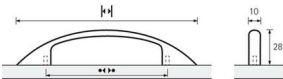

## Möbelgriff Tolosa Chrom

Möbelgriff Tolosa Chrom  
matt BA=128 mm  
9112909

**Art. Nr.:** E9112909      **Abmessungen:** 157,0 x 10,0 x 30,0 mm (L x B x H)  
**Web ID:** 937MGHB9112909      **Verpackungseinheit:** 1 Stück  
**EAN:** 4023149005329      **Mind. Bestellmenge:** 1 Stück

**Produktdetails**

Gewicht: 0,06 kg  
WF93Produktbezeichnung: Möbelgriff  
Bohrabstand: 128  
Farbe: Chrom matt  
Material: Zink  
Griff Tolosa, •-• 128 mm, Verchromt matt

**Links zum Artikel**

- [Artikeldaten 2D/3D \(DWG/DXF\)](#)