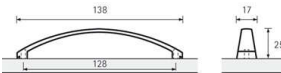

PRODUKTDATENBLATT

Möbelgriff Parma Edelstahl

Möbelgriff Parma Edelstahl
optik BA=128 mm
9113467

Art. Nr.: E9113467 **Abmessungen:** 138,0 x 17,0 x 25,0 mm (L x B x H)
Web ID: 937MGHB9113467 **Verpackungseinheit:** 1 Stück
EAN: 4023149996986 **Mind. Bestellmenge:** 1 Stück

Produktdetails

Gewicht: 0,05 kg
WF93Produktbezeichnung: Möbelgriff
Bohrabstand: 128
Farbe: Edelstahl Optik
Material: Zink
Griff Parma, •-• 128 mm, Edelstahl Optik gebürstet

Links zum Artikel

- [Artikeldateien 2D/3D \(DWG/DXF\)](#)