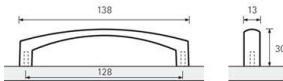

PRODUKTDATENBLATT

Möbelgriff Matilo Chrom

Möbelgriff Matilo Chrom
matt BA=128 mm
9112914

Art. Nr.: E9112914 **Abmessungen:** 138,0 x 13,0 x 30,0 mm (L x B x H)
Web ID: 937MGHB9112914 **Verpackungseinheit:** 1 Stück
EAN: 4023149004049 **Mind. Bestellmenge:** 1 Stück

Produktdetails

Gewicht: 0,09 kg
WF93Produktbezeichnung: Möbelgriff
Bohrabstand: 128
Farbe: Chrom matt
Material: Zink
Griff Matilo, •-• 128 mm, Verchromt matt

Links zum Artikel

- Artikeldaten 2D/3D (DWG/DXF)