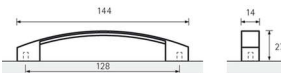

PRODUKTDATENBLATT

Möbelgriff Vantania Chrom

Möbelgriff Vantania Chrom
matt BA=128 mm
9113210

Art. Nr.: E9113210 **Abmessungen:** 144,0 x 14,0 x 27,0 mm (L x B x H)
Web ID: 937MGHB9113210 **Verpackungseinheit:** 1 Stück
EAN: 4023149994760 **Mind. Bestellmenge:** 1 Stück

Produktdetails

Gewicht: 0,08 kg
WF93Produktbezeichnung: Möbelgriff
Bohrabstand: 128
Farbe: Chrom matt
Material: Zink
Griff Vantania, •-• 128 mm, Verchromt matt

Links zum Artikel

- [Artikel Daten 2D/3D \(DWG/DXF\)](#)