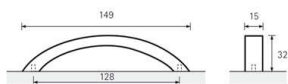

PRODUKTDATENBLATT

Möbelgriff Balmo Edelstahl

Möbelgriff Balmo Edelstahl
optik BA=128 mm
0043472

Art. Nr.: E0043472 **Abmessungen:** 149,0 x 15,0 x 32,0 mm (L x B x H)
Web ID: 937MGHB0043472 **Verpackungseinheit:** 1 Stück
EAN: 4023149434723 **Mind. Bestellmenge:** 1 Stück

Produktdetails

Gewicht: 0,09 kg
WF93Produktbezeichnung: Möbelgriff
Bohrabstand: 128
Farbe: Edelstahl Optik
Material: Zink
Griff Balmo, •-• 128 mm, Edelstahl Optik gebürstet

Links zum Artikel

- Cadenas Zeichnung
- Artikeldaten 2D/3D (DWG/DXF)