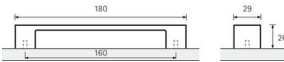

PRODUKTDATENBLATT

Möbelgriff Solda Chrom glanz

Möbelgriff Solda Chrom glanz
BA=160 mm
9113404

Art. Nr.: E9113404 **Abmessungen:** 180,0 x 29,0 x 26,0 mm (L x B x H)
Web ID: 937MGHB9113404 **Verpackungseinheit:** 1 Stück
EAN: 4023149996498 **Mind. Bestellmenge:** 1 Stück

Produktdetails

Gewicht: 0,22 kg
WF93Produktbezeichnung: Möbelgriff
Bohrabstand: 160
Farbe: Chrom glanz
Material: Zink
Griff Solda, •-• 160 mm, Verchromt glanz

Links zum Artikel

- [Artikeldaten 2D/3D \(DWG/DXF\)](#)