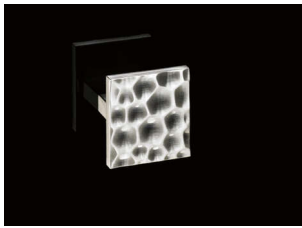

PRODUKTDATENBLATT

Möbelgriff Londa Chrom

Möbelgriff Londa Chrom
glanz BA=32 mm 9113397

Art. Nr.: E9113397 **Abmessungen:** 50,0 x 50,0 x 28,0 mm (L x B x H)
Web ID: 937MGHB9113397 **Verpackungseinheit:** 1 Stück
EAN: 4023149997778 **Mind. Bestellmenge:** 1 Stück

Produktdetails

Gewicht: 0,11 kg
WF93Produktbezeichnung: Möbelgriff
Bohrabstand: 32
Farbe: Chrom glanz
Material: Zink
Griff Londa, •-• 32 mm, Verchromt glanz

Links zum Artikel

- Artikeldaten 2D/3D (DWG/DXF)