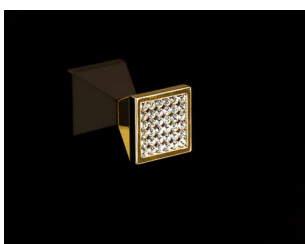

PRODUKTDATENBLATT

Möbelknopf Lodi Chrom glanz

Möbelknopf Lodi Chrom glanz
9113699

Art. Nr.: E9113699 **Abmessungen:** 25,0 x 25,0 x 23,0 mm (L x B x H)
Web ID: 937MKHB9113699 **Verpackungseinheit:** 1 Stück
EAN: 4023149997822 **Mind. Bestellmenge:** 1 Stück

Produktdetails

Gewicht: 0,05 kg
WF93Produktbezeichnung: Möbelknopf
Farbe: Chrom glanz
Material: Zink
Knopf Lodi 23 x 25 mm, Verchromt glanz

Links zum Artikel

- Cadenas Zeichnung
- Artikeldaten 2D/3D (DWG/DXF)