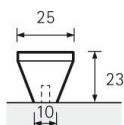

### Möbelknopf Lodi Goldfarben

Möbelknopf Lodi Goldfarben  
9113700

**Art. Nr.:** E9113700      **Abmessungen:** 25,0 x 25,0 x 23,0 mm (L x B x H)  
**Web ID:** 937MKHB9113700      **Verpackungseinheit:** 1 Stück  
**EAN:** 4023149997808      **Mind. Bestellmenge:** 1 Stück

#### Links zum Artikel

- Cadenas Zeichnung
- Artikeldaten 2D/3D (DWG/DXF)